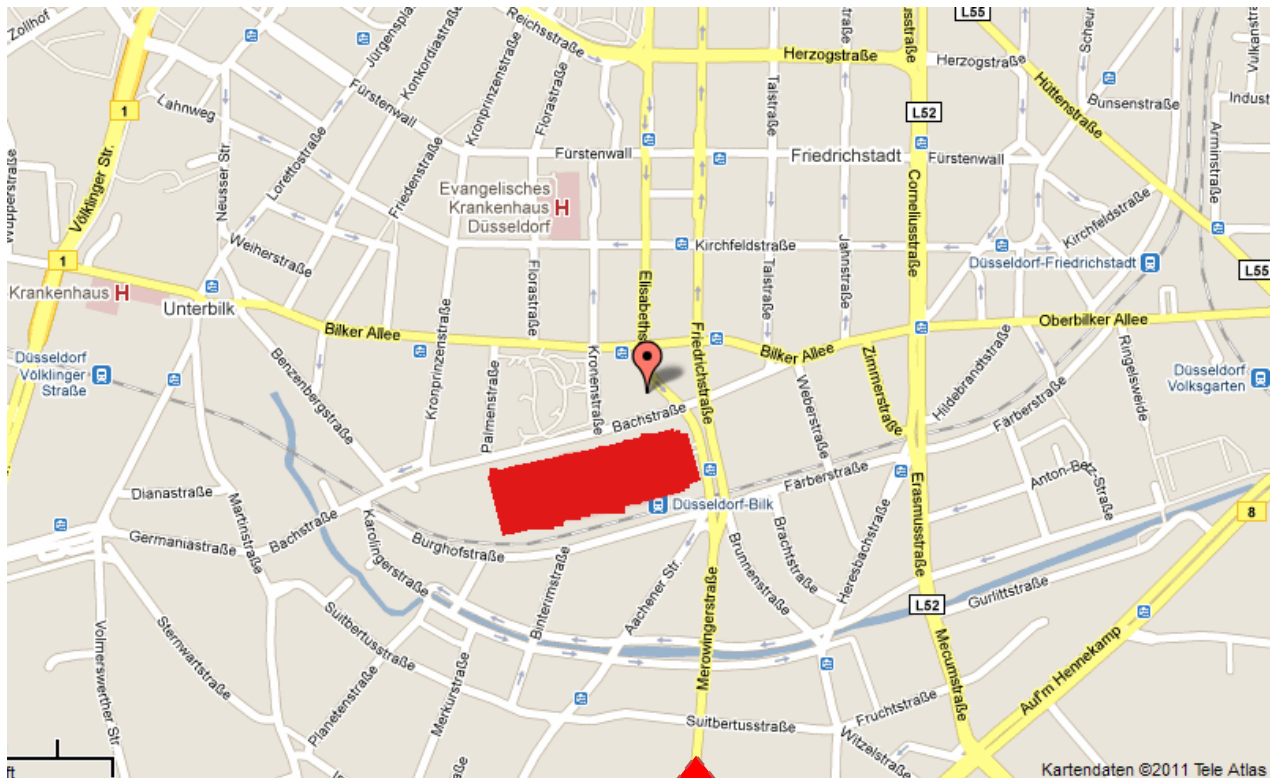

Anfahrtbeschreibung Bilker Arcaden

Mit dem Auto: Von der A 46 (Ausfahrt 23 "Düsseldorf Bilk/Hafen") fahren Sie bis zur ersten, großen Kreuzung und dort rechts ab, dann sofort in der linken Spur geradeaus ca. 1 Kilometer (vgl. Pfeil am unteren Rand der Karte). Nach der Unterführung unter der S-Bahn liegt linker Hand das Gebäude der Düsseldorf Arcaden.

An der rechten Seite (vom Hauptportal aus gesehen) befindet sich die Einfahrt zum Parkhaus.

Eingabe Parkhauseinfahrt für das Navigationsgerät: Die Einfahrt erreichen Sie über die **Bachstraße**.

Parkhaus (Einfahrtzeiten; Ausfahrt auch später) 06:30 bis 22:00 Uhr

Zu dem Raum für die GfA Veranstaltungen gelangt man vom Haupteingang rechts über die langgezogene Treppe (siehe Pfeil); wir sind, wenn nicht anders ausgeschildert, im 2. Stock, rechts der Fahrstühle.