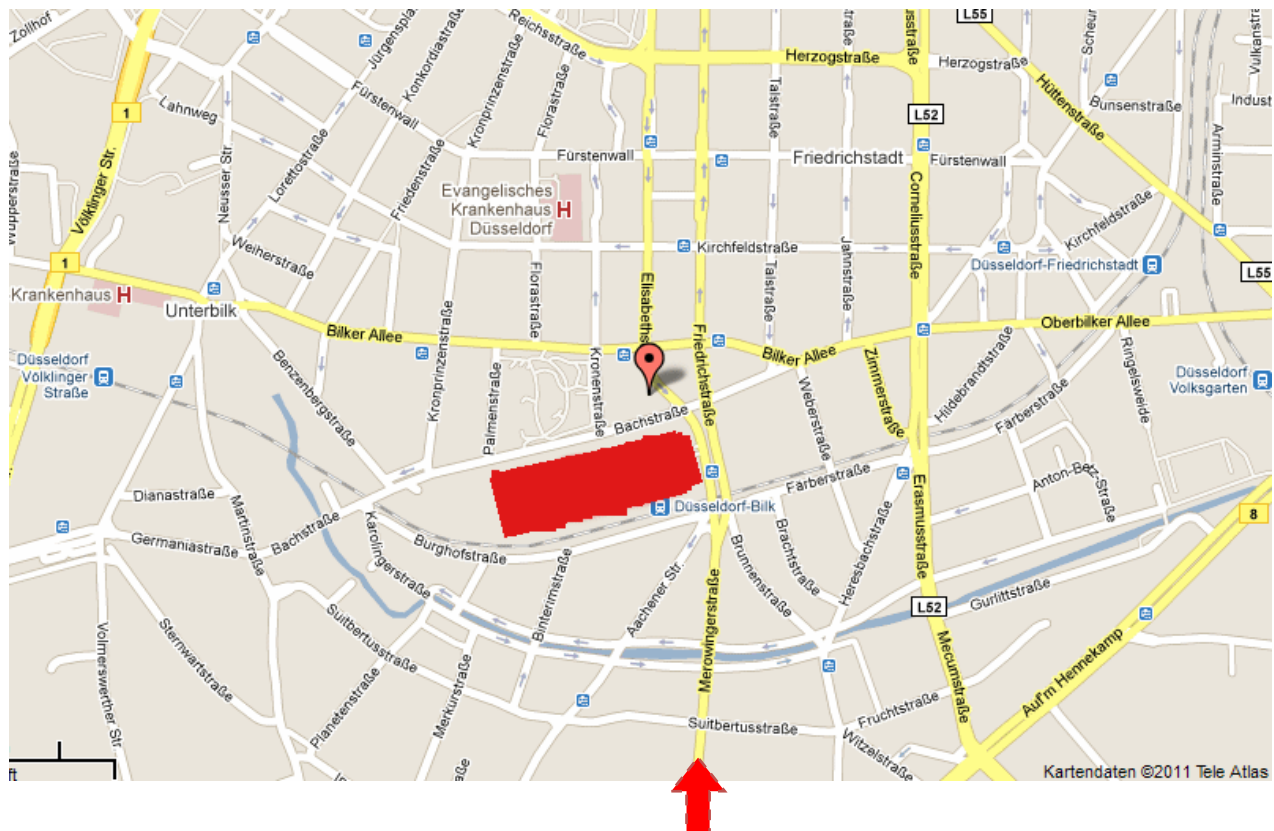

Anfahrtbeschreibung Bilker Arcaden

Mit dem Auto: Von der A 46 (Ausfahrt 23 "Düsseldorf Bilk/Hafen") fahren Sie bis zur ersten, großen Kreuzung und dort rechts ab, dann sofort in der linken Spur geradeaus ca. 1 Kilometer (vgl. Pfeil am unteren Rand der Karte). Nach der Unterführung unter der S-Bahn liegt linker Hand das Gebäude der Düsseldorf Arcaden.

An der rechten Seite (vom Hauptportal aus gesehen) befindet sich die Einfahrt zum Parkhaus.

Eingabe Parkhauseinfahrt für das Navigationsgerät: Die Einfahrt erreichen Sie über die **Bachstraße**.

Parkhaus (Einfahrtzeiten; Ausfahrt auch später) 06:30 bis 22:00 Uhr

Zu dem Raum für die GfA Veranstaltungen gelangt man vom Haupteingang rechts über die langgezogene Treppe (siehe Pfeil); wir sind, wenn nicht anders ausgeschildert, im 2. Stock, rechts der Fahrstühle.